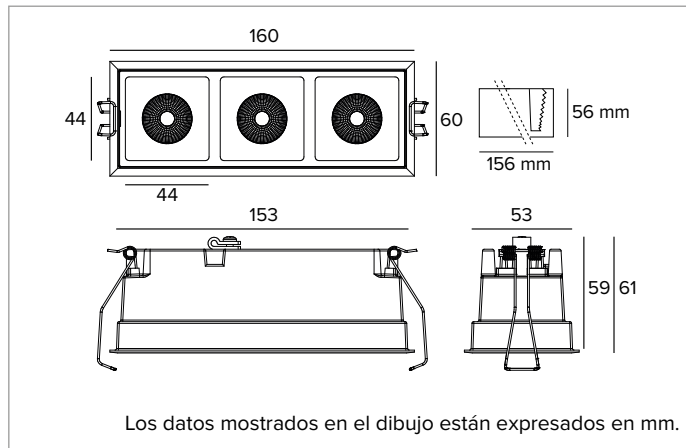

LÁMPARA

LED Chip on Board de alta eficiencia Ra90.

Clase de eficiencia energética: E

Potencia nominal: 17W

Flujo nominal: 2718lm

Índice de reproducción cromática: 90

Rf: 91

Rg: 100

CCT nominal: 3500K

SDCM: 2

Duración útil (L80/B10): >50000h tq +25°C

CARACTERÍSTICAS LUMINOTÉCNICAS

Óptica FL. Reflector de aluminio anodizado y marco de policarbonato negro. La luminaria es apta para la instalación en ambientes de trabajo UGR<17 (EN12464-1).

Óptica: REFLECTOR

Apertura del haz de luz: FL

Eficiencia óptica: 71%

Flujo luminaria: 1941lm

Rendimiento luminoso: 101lm/W

Seguridad fotobiológica: Conforme al grupo de riesgo RG1 (Riesgo Bajo)

CARACTERÍSTICAS MECÁNICAS

Cuerpo de aluminio fundido a presión barnizado en blanco. Versión Large 3X.

Color y acabado: Blanco yeso

Dimensiones: AxB=160x60mm

Peso: 0,5Kg

Versión: 3X

Grado de protección: IP20

CARACTERÍSTICAS ELÉCTRICAS

Equipado con driver electrónico ON-OFF. Luminaria compatible con EN 60598-2-22 para suministro de energía desde un sistema de emergencia centralizado CPSS (Central Power Supply System), no incorporado en la luminaria - áreas de alto riesgo excluidas. La potencia y el flujo predeterminados son 100% en CA y 100% en CC.

Potencia luminaria: 19W

Alimentación: 220-240Vac 50/60Hz

Clase de aislamiento: CLASE 2

Tipo driver / Control: ON-OFF

Driver incluido: Sí

Clase F: Sí

SAFE FLICKER: PstLM=<1 e SVM=<0,4 (IEC TR 61547-1 e IEC TR 63158), garantizando una luz más cómoda y segura

Temperatura ambiente: 0°C / +25°C

INSTALACIÓN

Sistema de enganche rápido mediante muelles para instalaciones en falsos techos de 0 a 30mm.

NOTAS

Disponible bajo petición la versión 110-277Vac.

GARANTÍA

5 años.

ADVERTENCIAS

Luminaria diseñada para su eliminación/reciclaje al final de su vida útil. Fuente luminosa reemplazable (solo LED) por un profesional. Equipo de control reemplazable por un profesional.

En función de la continua evolución tecnológica de los componentes electrónicos, los datos indicados están sujetos a actualización por lo que es necesario solicitar confirmación al hacer el pedido.

El flujo luminoso y la potencia eléctrica presentan tolerancias +/-10% respecto al valor indicado. tq +25°C (CIE 121).

Nos reservamos el derecho de realizar cambios técnicos.

Targetti Sankey S.r.l.
Via Pratese, 164
50145 Firenze - Italy
Tel: +39 055 37911
targetti.com
targetti@targetti.com

CCIAA Firenze
Share Capital:
€ 500.000,00
VAT N. (IT):
01537660480
R.E.A: FI-275656

TARGETTI